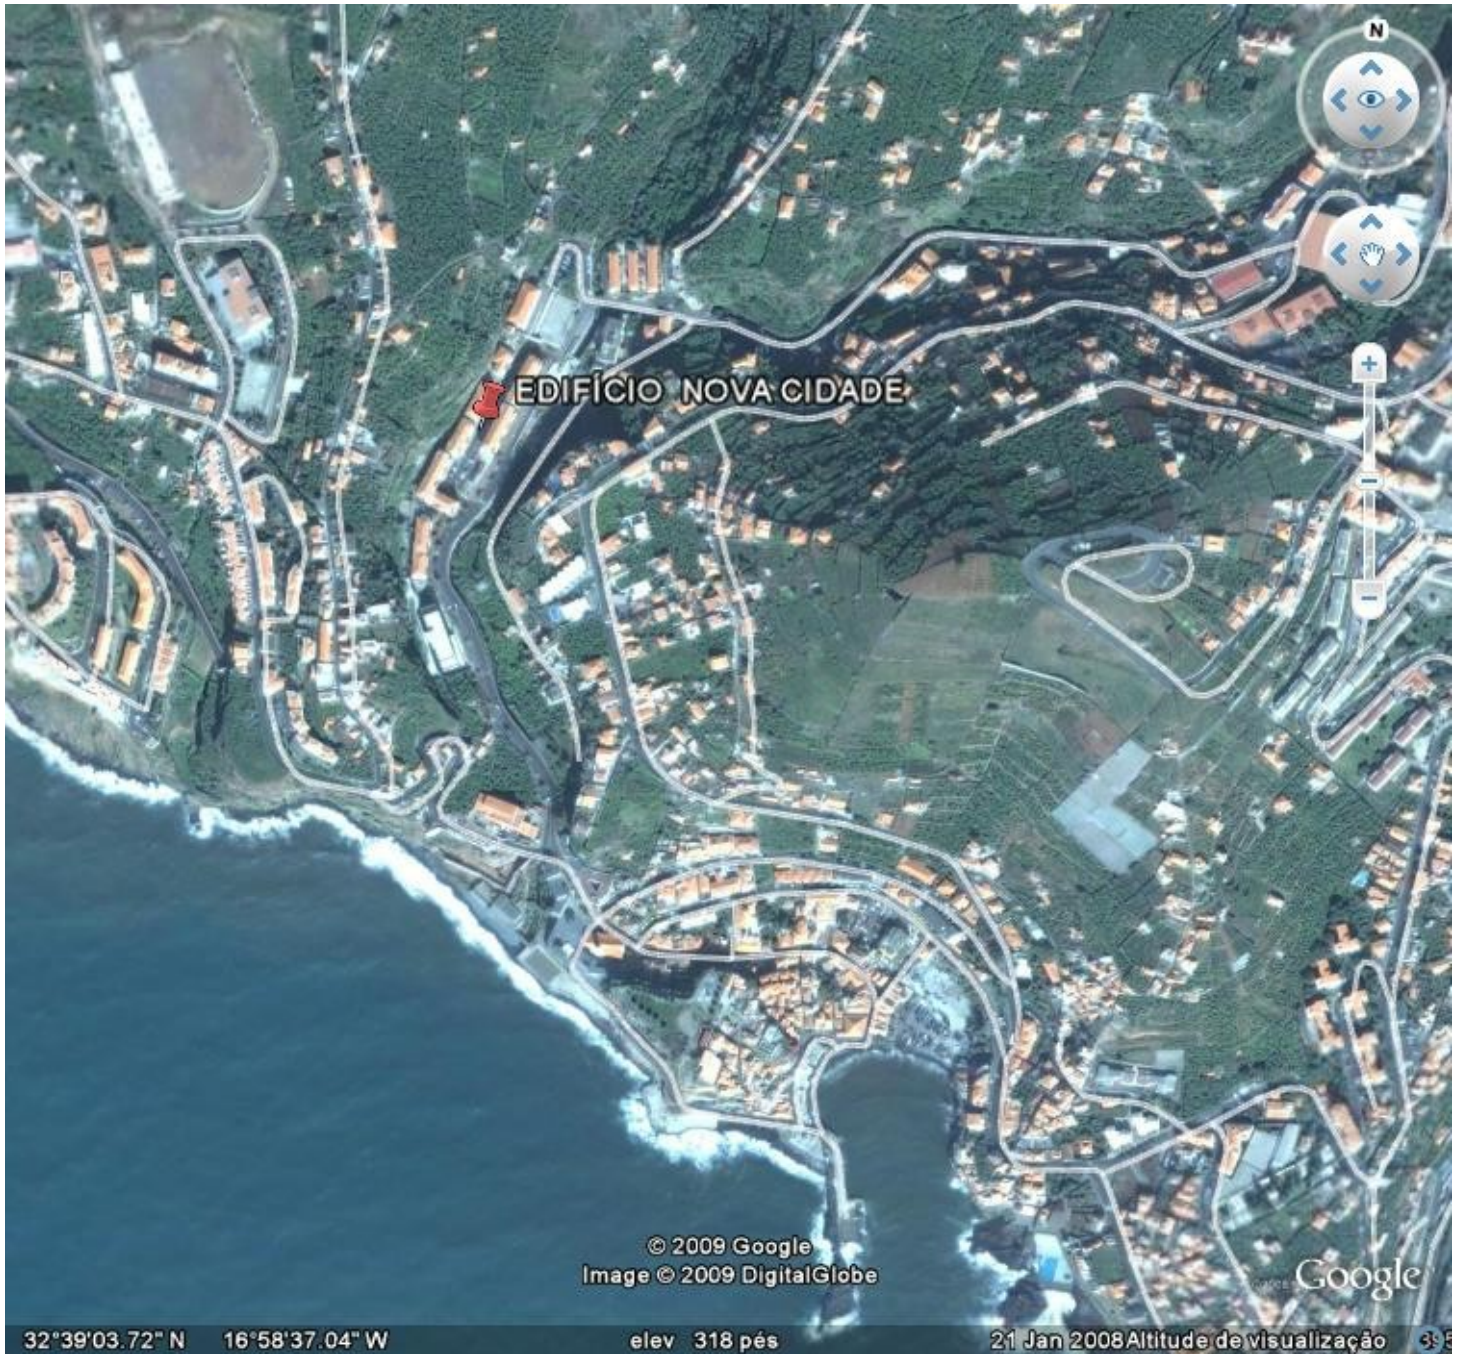

Edifício o Miradouro

Estrada João Gonçalves Zarco Câmara de Lobos

EDIFÍCIO NOVA CIDADE

© 2009 Google
Image © 2009 DigitalGlobe

Google

32°39'03.72" N 16°58'37.04" W elev 318 pés 21 Jan 2008 Altitude de visualização 395